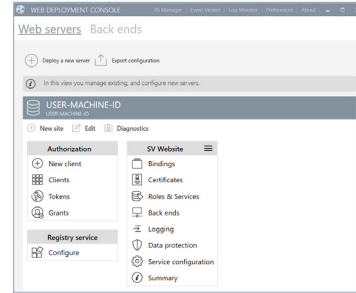

即时可用的应用程序 – 无需额外开发

TouchVue 嵌入了所有界面和功能，无需额外开发。您只需连接到PcVue服务器，就可以收到通知，值和控件！

优势

- 随时可用- 无需开发 - 易于添加到现有PcVue
- 项目简便的通知解决方案
- 填补远程访问和轻客户端的空白
- 帮助分包商和最终用户提高生产力
- 让管理者能关注其站
- 经济高效的解决方案
- 基于PcVue 用户权限

EasyMobile技术

TouchVue 基于独创的EasyMobile技术，确保快速，轻松，安全的配置和部署

- ✔ 无网关, 无额外插件
- ✔ HTML5
- ✔ 无需安装客户端
- ✔ 轻松完成配置 - 无脚本- 仅向导
- ✔ 向第三方应用程序开放
- ✔ 优化用户使用体验: 最终用户, SI, IT
- ✔ 安全可扩展的架构和通信
- ✔ 易于诊断
- ✔ 经济高效的解决方案

安全管理

TouchVue 连接使用Microsoft IIS 和 OAuth技术的PcVue Web服务器站，和企业防火墙共同管理安全。通过管理用户权限和身份验证，TouchVue可以实时通知并以轮询模式访问PcVue变量的实时数据以及警报，历史数据等列表。这些交换基RESTful/Json Web服务，通过HTTPS协议进行加密数据交换（SSL V2）。