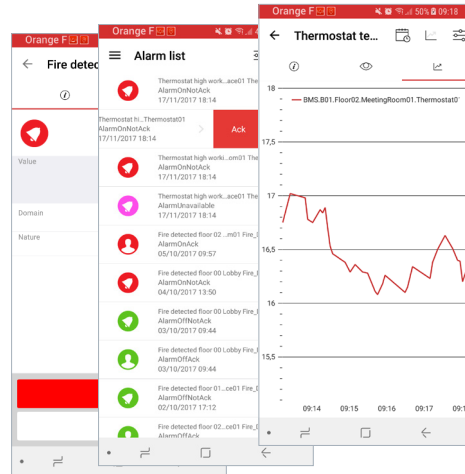

TouchVue

即时响应的移动应用程序

TouchVue*

即时响应的移动应用程序

TouchVue 是一款移动应用程序，可将流程中的任何事件通知推送给移动用户并提供操作界面。

基于最新技术，该应用程序提供了集人体工程学，安全性和易于实施为一体的经济高效的解决方案。

主要特点

- 适用于PcVue的及时响应的移动应用程序
- 符合最新的人体工程学设计
- 基于EasyMobile技术，易于配置和部署
- 访问多站点数据
- 实时信息和通知（报警，值，趋势），实现即时操作（确认或控制值）
- 归档数据（事件日志，历史趋势）
- 环境交互式动画控件显示
- 根据用户配置文件过滤数据
- 观察变量的观察列表

即时可用的应用程序 – 无需额外开发

TouchVue 嵌入了所有界面和功能，无需额外开发。您只需连接到PcVue服务器，就可以收到通知，值和控件！

优势

- 随时可用- 无需开发 - 易于添加到现有PcVue
- 项目简便的通知解决方案
- 填补远程访问和轻客户端的空白
- 帮助分包商和最终用户提高生产力
- 让管理者能关注其站
- 经济高效的解决方案
- 基于PcVue 用户权限

EasyMobile技术

TouchVue 基于独创的EasyMobile技术，确保快速，轻松，安全的配置和部署

- ✔ 无网关, 无额外插件
- ✔ HTML5
- ✔ 无需安装客户端
- ✔ 轻松完成配置 - 无脚本- 仅向导
- ✔ 向第三方应用程序开放
- ✔ 优化用户使用体验: 最终用户, SI, IT
- ✔ 安全可扩展的架构和通信
- ✔ 易于诊断
- ✔ 经济高效的解决方案

安全管理

TouchVue 连接使用Microsoft IIS 和 OAuth技术的PcVue Web服务器站，和企业防火墙共同管理安全。通过管理用户权限和身份验证，TouchVue可以实时通知并以轮询模式访问PcVue变量的实时数据以及警报，历史数据等列表。这些交换基RESTful/Json Web服务，通过HTTPS协议进行加密数据交换（SSL V2）。