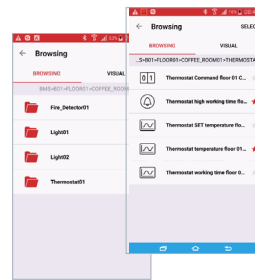

即时可用的应用程序 – 无需额外开发

TouchVue 嵌入了所有界面和功能，无需额外开发。您只需连接到PcVue服务器，就可以收到通知，值和控件！

优势

- 随时可用- 无需开发 - 易于添加到现有PcVue
- 项目简便的通知解决方案
- 填补远程访问和轻客户端的空白
- 帮助分包商和最终用户提高生产力
- 让管理者能关注其站
- 经济高效的解决方案
- 基于PcVue 用户权限

EasyMobile技术

TouchVue 基于独创的EasyMobile技术，确保快速，轻松，安全的配置和部署

- ✔ 无网关, 无额外插件
- ✔ HTML5
- ✔ 无需安装客户端
- ✔ 轻松完成配置 - 无脚本- 仅向导
- ✔ 向第三方应用程序开放
- ✔ 优化用户使用体验: 最终用户, SI, IT
- ✔ 安全可扩展的架构和通信
- ✔ 易于诊断
- ✔ 经济高效的解决方案

安全管理

TouchVue 连接使用Microsoft IIS 和 OAuth技术的PcVue Web服务器站，和企业防火墙共同管理安全。通过管理用户权限和身份验证，TouchVue可以实时通知并以轮询模式访问PcVue变量的实时数据以及警报，历史数据等列表。这些交换基RESTful/Json Web服务，通过HTTPS协议进行加密数据交换（SSL V2）。